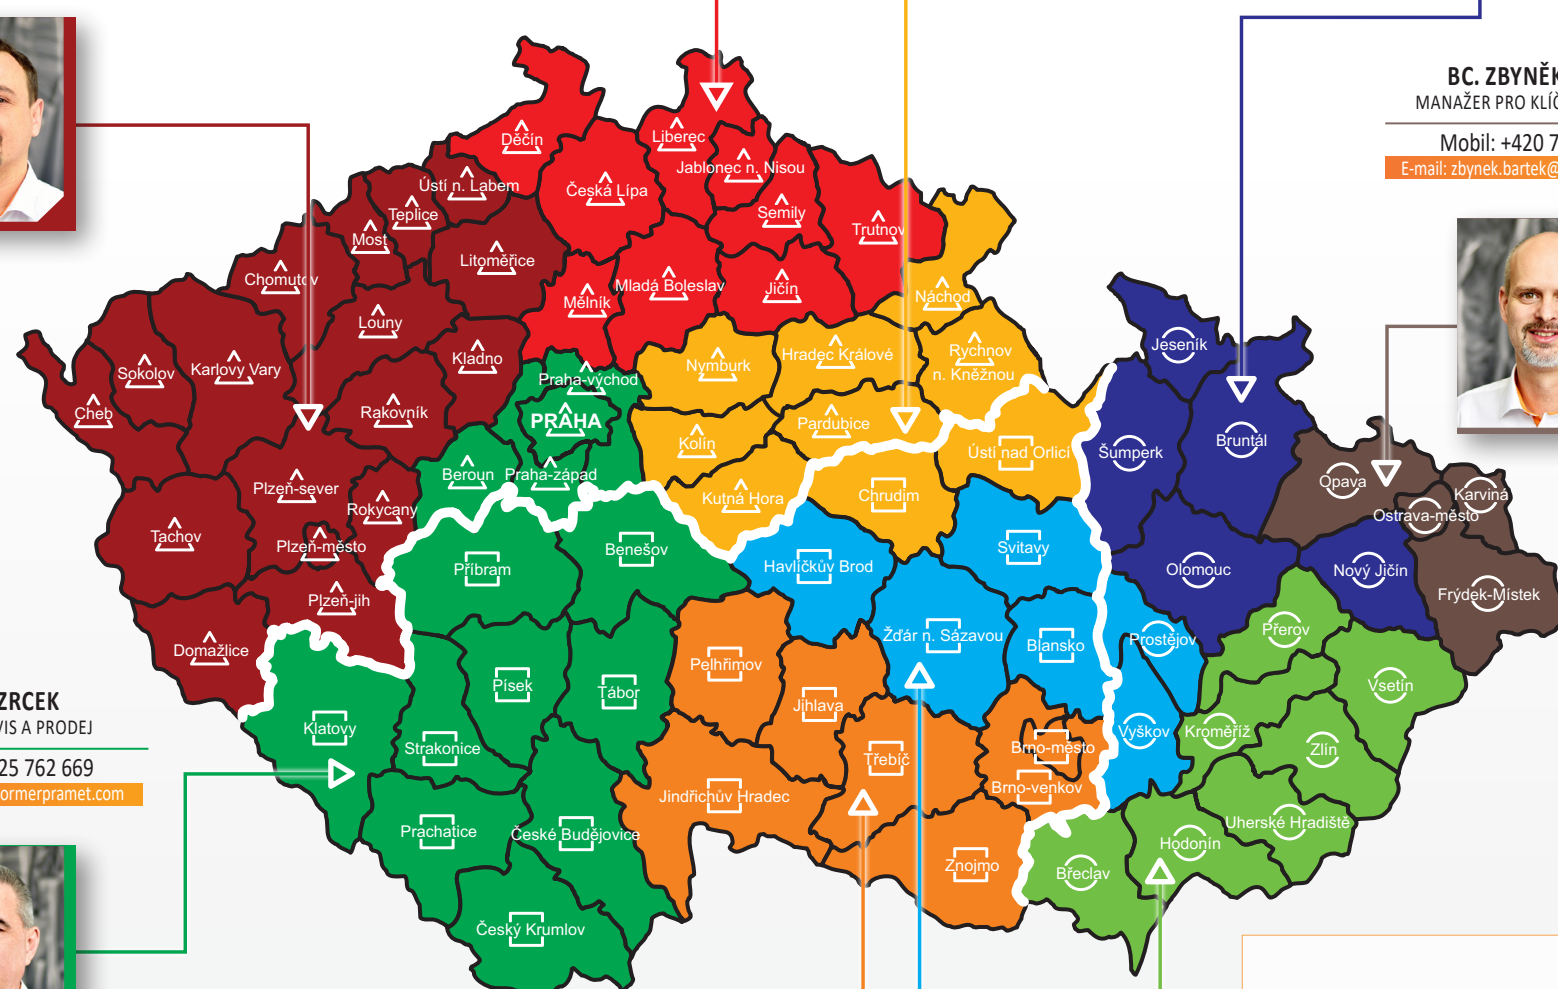

VOJTĚCH BALIHAR
TECHNICKÝ SERVIS A PRODEJ
Mobil: +420 606 792 658
E-mail: vojtech.balihar@dormerpramet.com

ROSTISLAV MUSIL
TECHNICKÝ SERVIS A PRODEJ
Mobil: +420 606 741 747
E-mail: rostislav.musil@dormerpramet.com

MARTIN REMEŠ
TECHNICKÝ SERVIS A PRODEJ
Mobil: +420 724 612 650
E-mail: martin.remes@dormerpramet.com

JAKUB STRAKA
TECHNICKÝ SERVIS A PRODEJ
Mobil: +420 602 485 079
E-mail: jakub.straka@dormerpramet.com

ONDŘEJ ŠKROBÁNEK
TECHNICKÝ SERVIS A PRODEJ
Mobil: +420 702 292 798
E-mail: ondrej.skrobaneck@dormerpramet.com

LADISLAV KROBOT
LOGISTIC SYSTEM
Mobil: +420 606 707 316
E-mail: ladislav.krobot@dormerpramet.com

PŘEMYSL NIMMERRICHTER
MANAŽER PRO DISTRIBUTORY
Mobil: +420 602 463 310
E-mail: premysl.nimmerrichter@dormerpramet.com

DAVID RÝGL
REGIONÁLNÍ VEDOUcí
Mobil: +420 724 612 536
E-mail: david.rvgl@dormerpramet.com

VLASTIMÍR PAVERA
REGIONÁLNÍ VEDOUcí
Mobil: +420 602 794 665
E-mail: vlastimir.pavera@dormerpramet.com

PETR PUSTINA
PROJECT MANAGER MTB
Mobil: +420 606 792 652
E-mail: petr.pustina@dormerpramet.com

ING. PETER BOSÁK
APLIKAČNÍ TECHNIK
Mobil: +420 724 962 918
E-mail: peter.bosak@dormerpramet.com

MILAN SKŘIVÁNEK
LOGISTIC SYSTEM
Mobil: +420 773 079 282
E-mail: milan.skrivanek@dormerpramet.com

BC. TOMÁŠ ZBOŘIL
LOGISTIC SYSTEM
Mobil: +420 724 830 031
E-mail: tomas.zboril@dormerpramet.com

REGIONÁLNÍ TECHNICKÝ SERVIS